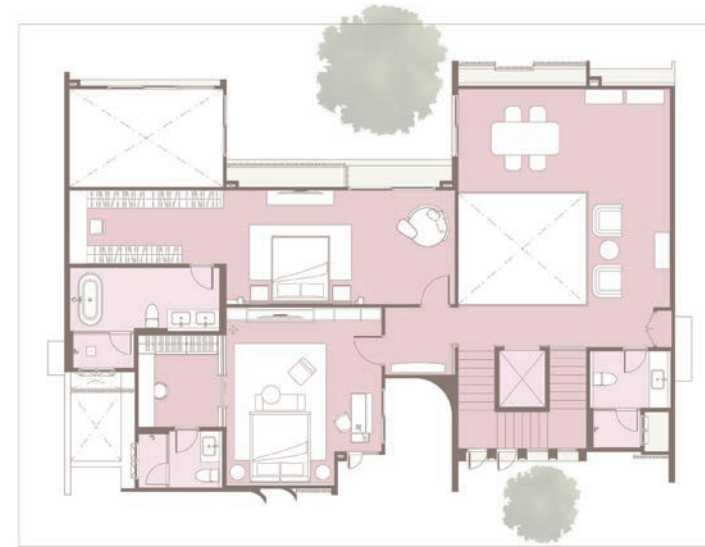

ต้นแบบ

รับสร้างบ้าน ต้องแสนสิริ

MA-BGVKT-655

พื้นที่ใช้สอย 655 ตร.ม. เหมาะกับที่ดิน 23.00 X 17.00 ม.

🏠 4 ห้องนอน

🚿 7 ห้องน้ำ

🅐 4 ที่จอดรถ

👨‍👩‍👧‍👦 2 ห้องแม่บ้าน

1ST FLOOR

2ND FLOOR

3RD FLOOR

“ขอสงวนสิทธิ์ในการเปลี่ยนแปลง โดยไม่ต้องแจ้งให้ทราบล่วงหน้า” Remark: ตำแหน่งและขนาดทรัพย์สินส่วนกลางที่ระบุในเอกสารนี้ และเอกสารการขายที่เกี่ยวข้องอาจจะปรับเปลี่ยนได้ตามความเหมาะสมโดยไม่กระทบต่อสาระสำคัญในการใช้งาน