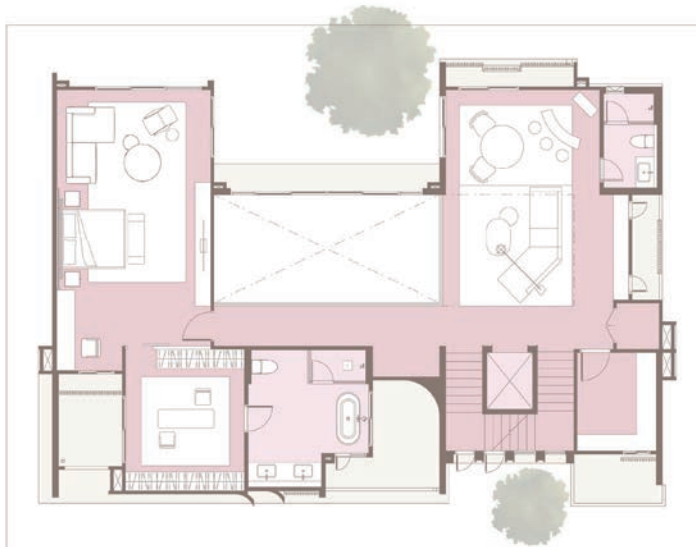

ต้นแบบ

รับสร้างบ้าน ต้องแสนสิริ

MA-BGVKT-655

พื้นที่ใช้สอย 655 ตร.ม. เหมาะกับที่ดิน 23.00 X 17.00 ม.

🏠 4 ห้องนอน

🚿 7 ห้องน้ำ

🅐 4 ที่จอดรถ

👨‍👩‍👧‍👦 2 ห้องแม่บ้าน

1ST FLOOR

2ND FLOOR

3RD FLOOR

“ขอสงวนสิทธิ์ในการเปลี่ยนแปลง โดยไม่ต้องแจ้งให้ทราบล่วงหน้า” Remark: ตำแหน่งและขนาดทรัพย์สินส่วนกลางที่ระบุในเอกสารนี้ และเอกสารการขายที่เกี่ยวข้องอาจจะปรับเปลี่ยนได้ตามความเหมาะสมโดยไม่กระทบต่อสาระสำคัญในการใช้งาน